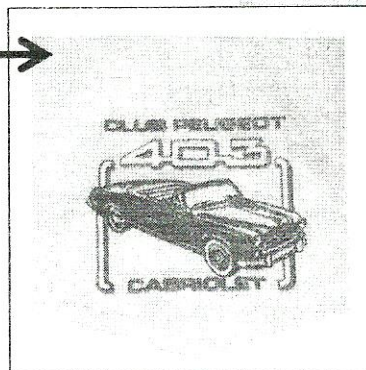

CLUB PEUGEOT

CABRIOLET

30, RUE DES PINS
94370 SUCY EN BRIE

LA FEUILLE D'INFO

CHEMISES DU CLUB

Chemises Blanches avec Logo du Club

Vous aurez la classe, dans votre cabriolet 403 grâce à ces nouvelles chemises au logo du Club.

- Chemise blanche de haute qualité en coton
- Fabrication et finitions soignées
- Boutonnage invisible sous col
- Patte de maintien de manches retroussées
- Poignets doublés vichy bleu
- Broderie du logo sur la poche
- 7 tailles différentes au choix