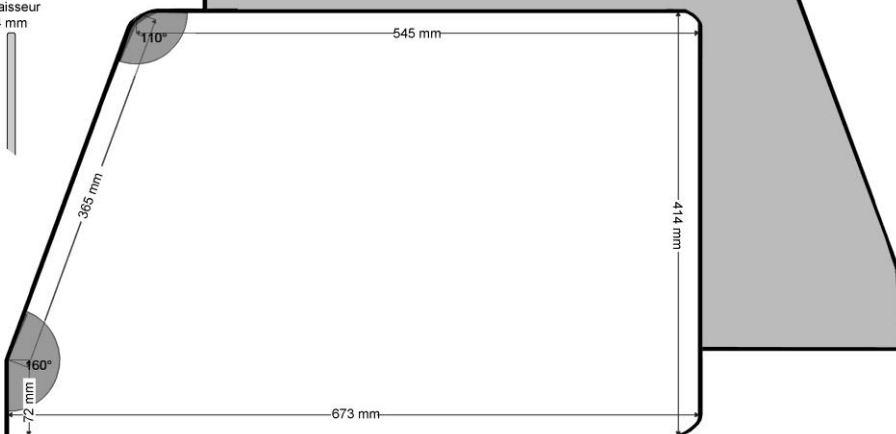

IMPORTANT : Les chèques doivent être établis à l'ordre du Club 403 Cabriolet, et le tout (Bon de Commande + Chèque) adressé à : Yves MOREAU - 30, Rue des Pins - 94370 SUCY en BRIE

Monsieur : .....

vitre latérale verre trempé : 135 €

Prénom : .....

135 € X =

Adresse : .....

Emballage, Port ,assurance = 56 €

Ci-joint un chèque de : €

(à l'ordre du Club 403 cabriolet)

Téléphone : .....

ENTIFICATION DE VOTRE CABRIOLET 403

N° de Série : ..... N°ED4 : .....

1ère Mise en circulation : .....

Immat. : ..... Couleur : .....

Courriel : .....